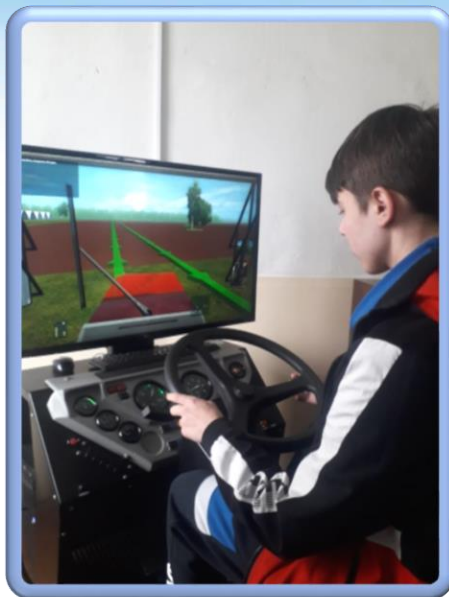

У

ПРОФЕССИОНАЛЬНЫЕ ПРОБЫ

ОСЕННЯЯ ДЕКАДА
14–23 НОЯБРЯ
2022 г.

Ребрихинский лицей профессионального образования

Павловский аграрный техникум

Профессиональные пробы:

- Мастер авто
- Графический дизайн

Профпробы в Алт ГТУ и
Алт ГПУ