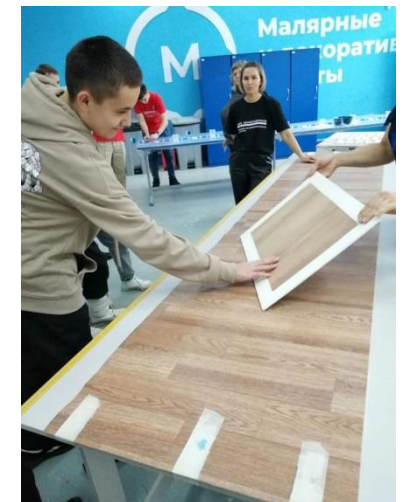

Каникулярные школы